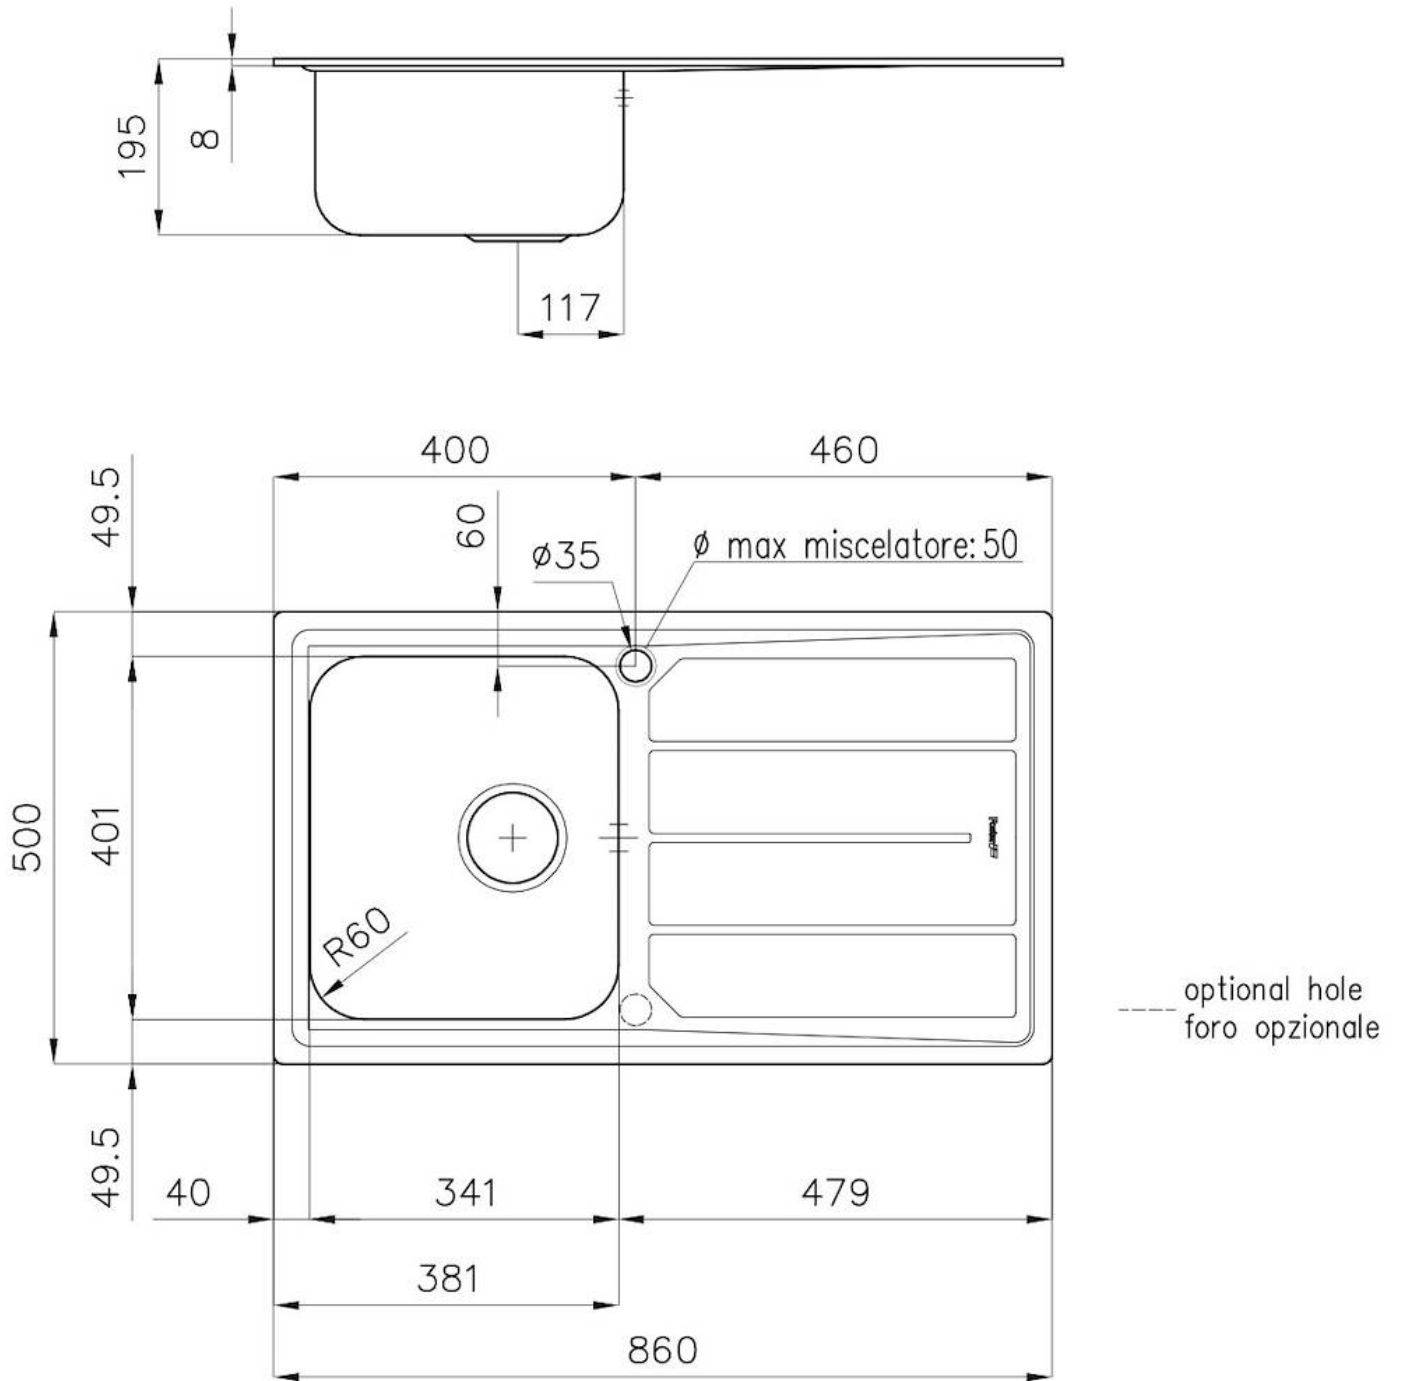

POSSIBILITÉ DE TROUS SUPPLÉMENTAIRES

L'évier peut être personnalisé avec l'exécution sur demande lors de la commande de trous supplémentaires, qui peuvent être utilisés pour les mitigeurs à double trou, pour les vidanges avec télécommande ou pour l'installation de distributeurs de savon. Les positions sont marquées sur les dessins par des trous en pointillés.

VIDANGE 3,5" BASKET

La vidange est équipé d'une grande bonde de 3,5", avec un bouchon à panier pratique qui empêche les parties solides de s'écouler dans le drain.

DÉTAILS

Bord d'installation

Standard (bord de 8 mm)

Finition

Brossée Foster

Matériau Acier inoxydable AISI 304

Textures Brossée Foster

Base 45 cm

Dimensions 860 x 500 mm

Équipement standard Crochets de fixation, joint, vidange, trop-plein et siphon, Emballage en boîte

Trous mitigeur 1 trou en standard - 2ème trou sur demande

Trou d'encastrement 840 x 480 mm

Égouttoir Oui

Largeur 86 cm

Mesure cuve 341x400mm

Numéro cuves 1 cuve

Vidange Vidange de 3,5

DESSINS TECHNIQUES